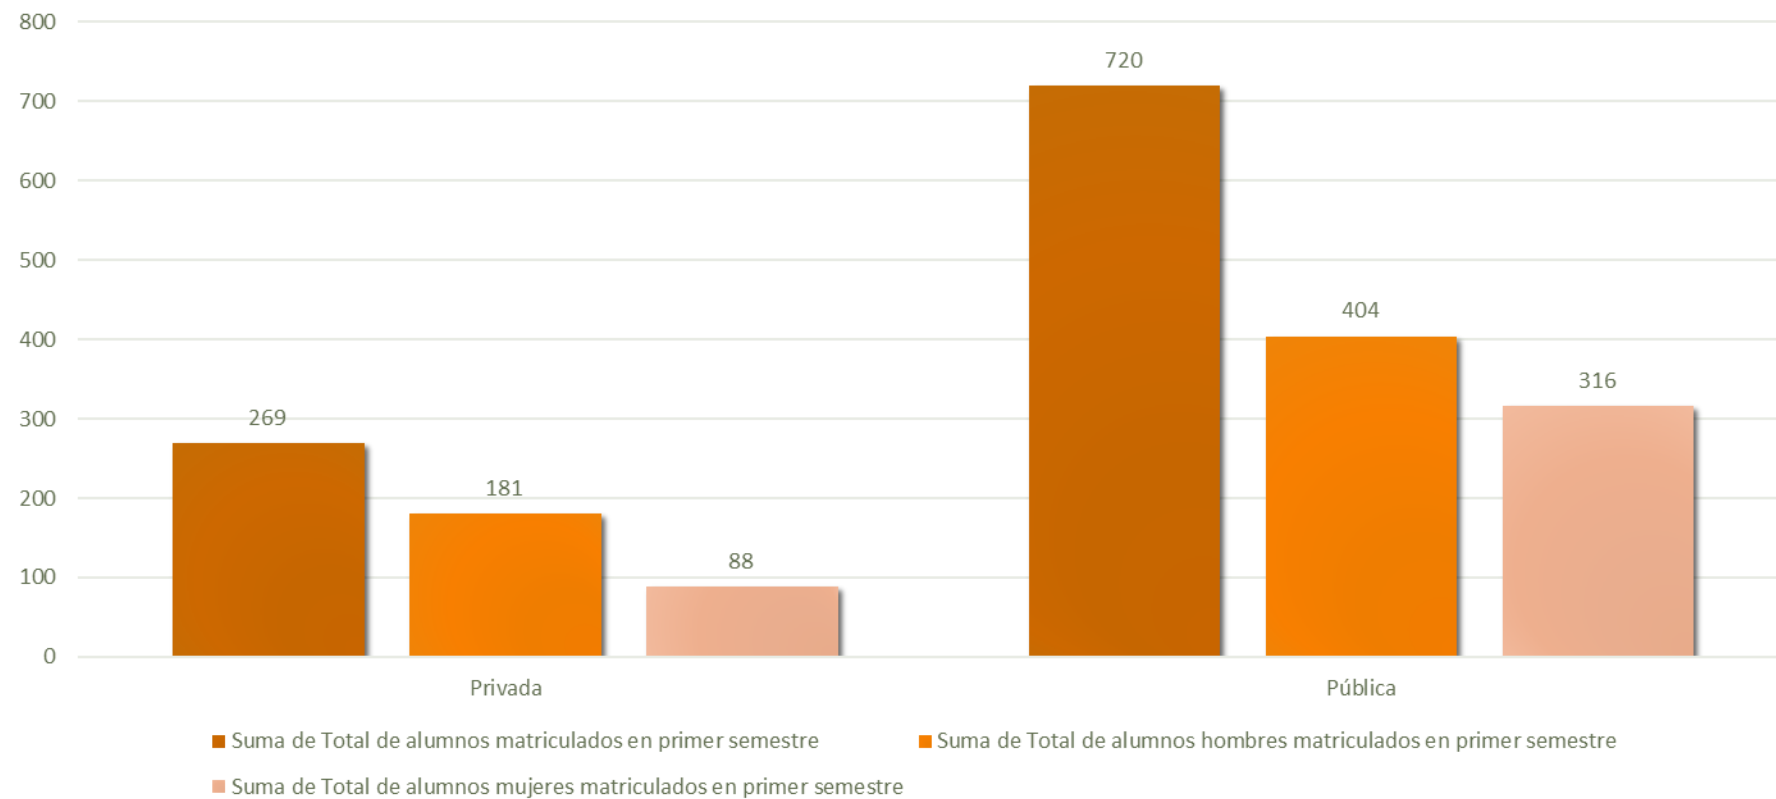

Nodo Suroccidente

REDIN

Red de Ingeniería Industrial
Del Sur Occidente

Total, alumnos matriculados en toda la carrera

Nodo Suroccidente

REDIN

Red de Ingeniería Industrial
Del Sur Occidente

Total, alumnos matriculados, primer semestre

Nodo Suroccidente

REDIN
Red de Ingeniería Industrial
Del Sur Occidente

Total, alumnos transferencia interna, externa y reintegros

Nodo Suroccidente

REDIN

Red de Ingeniería Industrial
Del Sur Occidente

Percepción primer semestre 2023 al compararlo con el primer semestre 2024