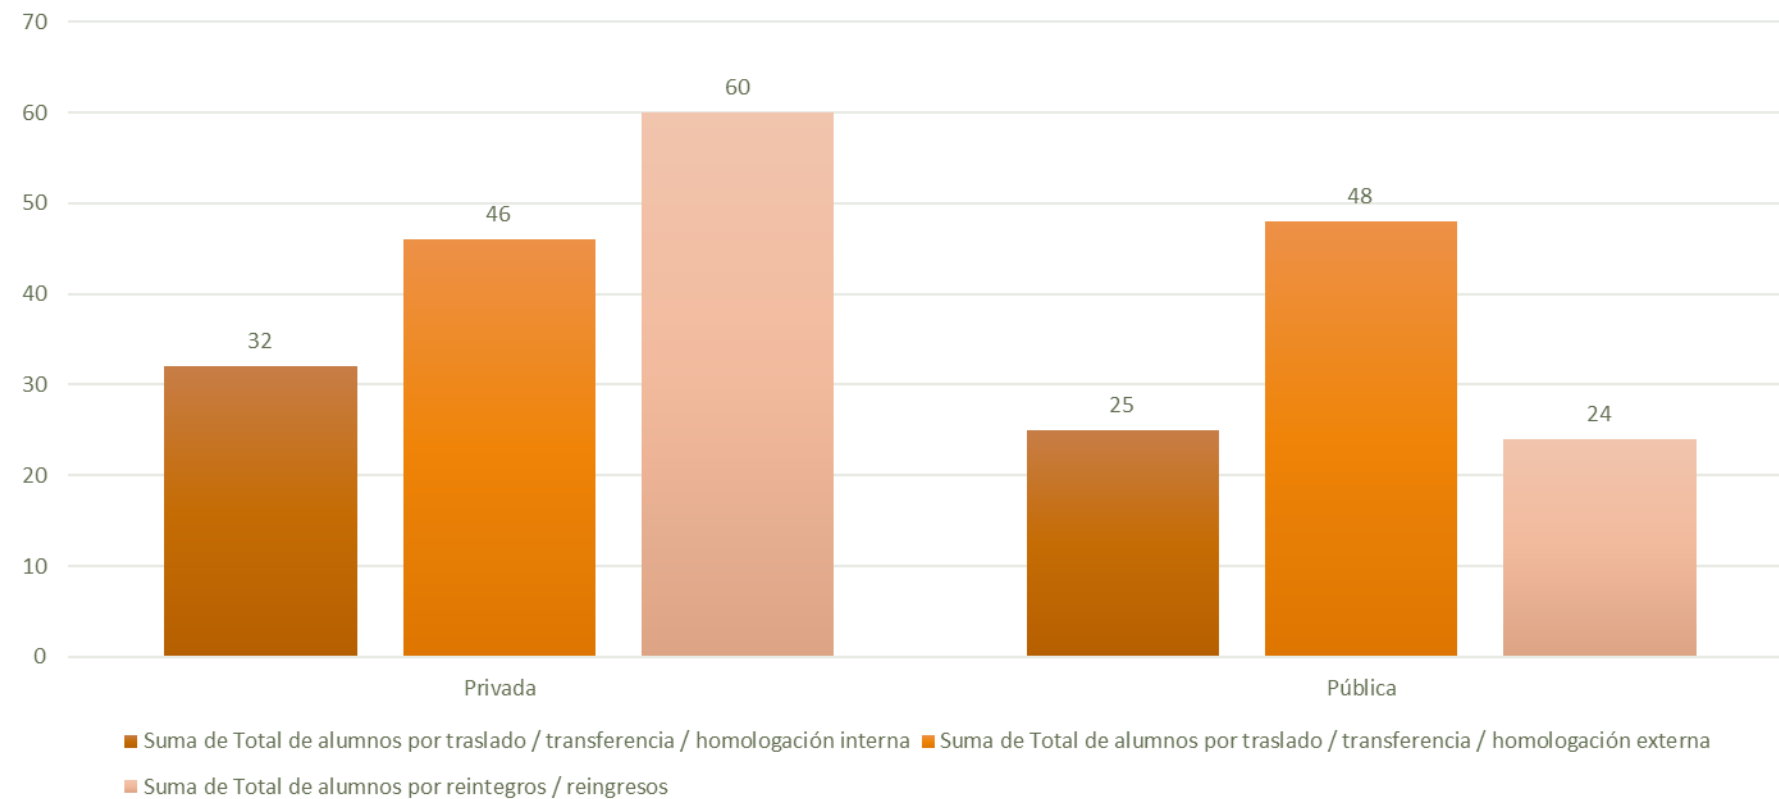

Nodo Suroccidente

REDIN

Red de Ingeniería Industrial
Del Sur Occidente

Total, alumnos matriculados en toda la carrera

Nodo Suroccidente

REDIN

Red de Ingeniería Industrial
Del Sur Occidente

Total, alumnos matriculados, primer semestre

Nodo Suroccidente

REDIN
Red de Ingeniería Industrial
Del Sur Occidente

Total, alumnos transferencia interna, externa y reintegros

Nodo Suroccidente

REDIN

Red de Ingeniería Industrial
Del Sur Occidente

Percepción primer semestre 2023 al compararlo con el primer semestre 2024