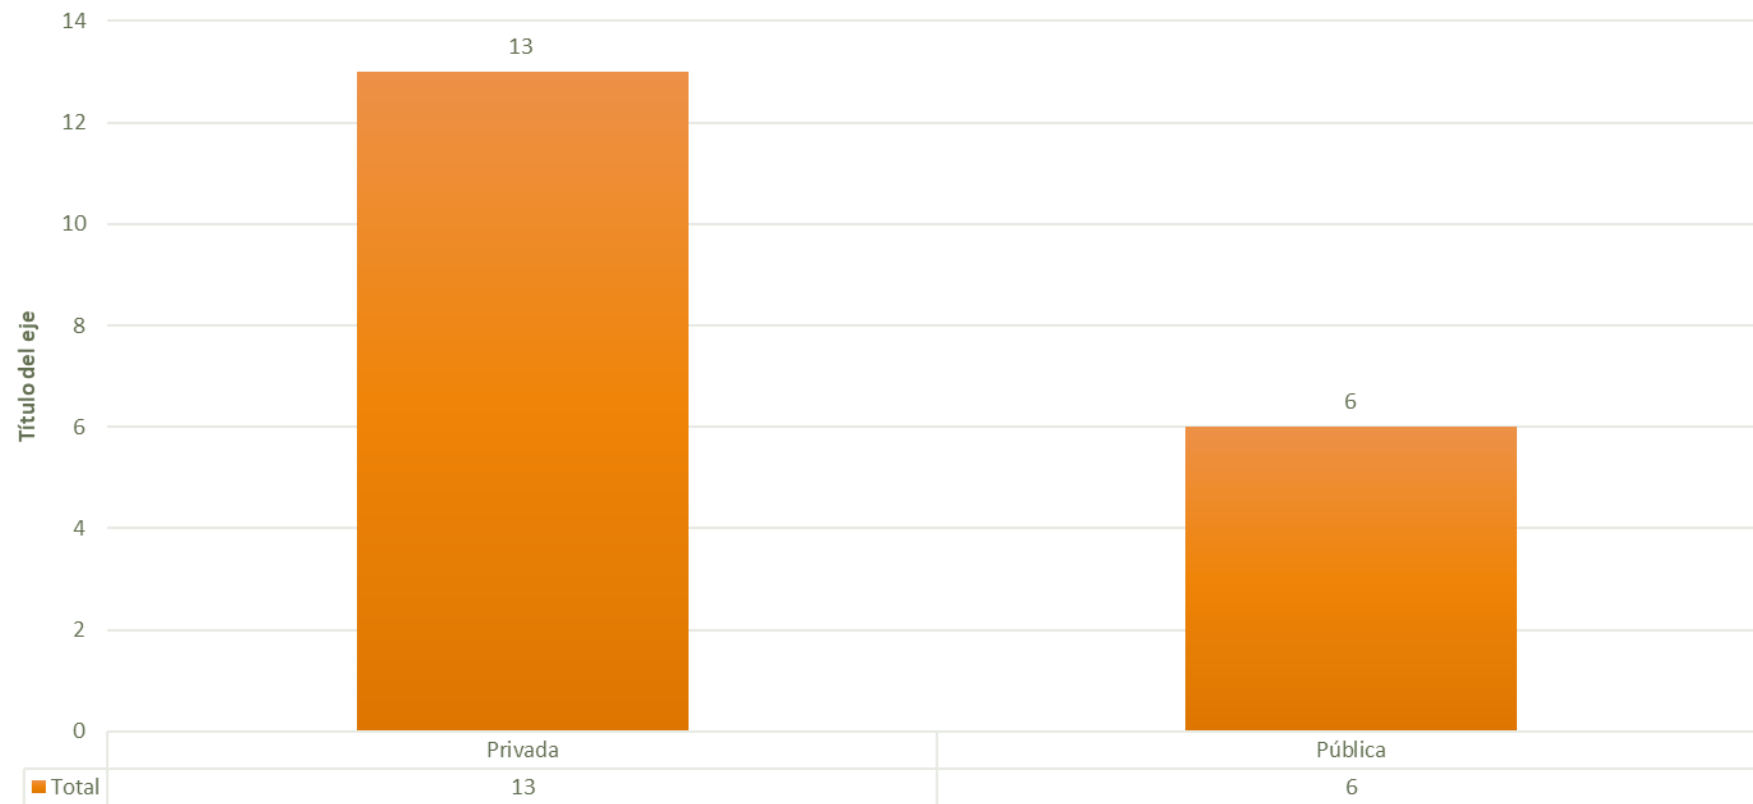

REDIN

Red de Ingeniería Industrial
Del Sur Occidente

Matrículas 2024-1

Una Mirada a las matrículas, primer periodo del año 2024

Nodo Suroccidente

REDIN

Red de Ingeniería Industrial
Del Sur Occidente

Total, programas según tipo de institución privadas, públicas