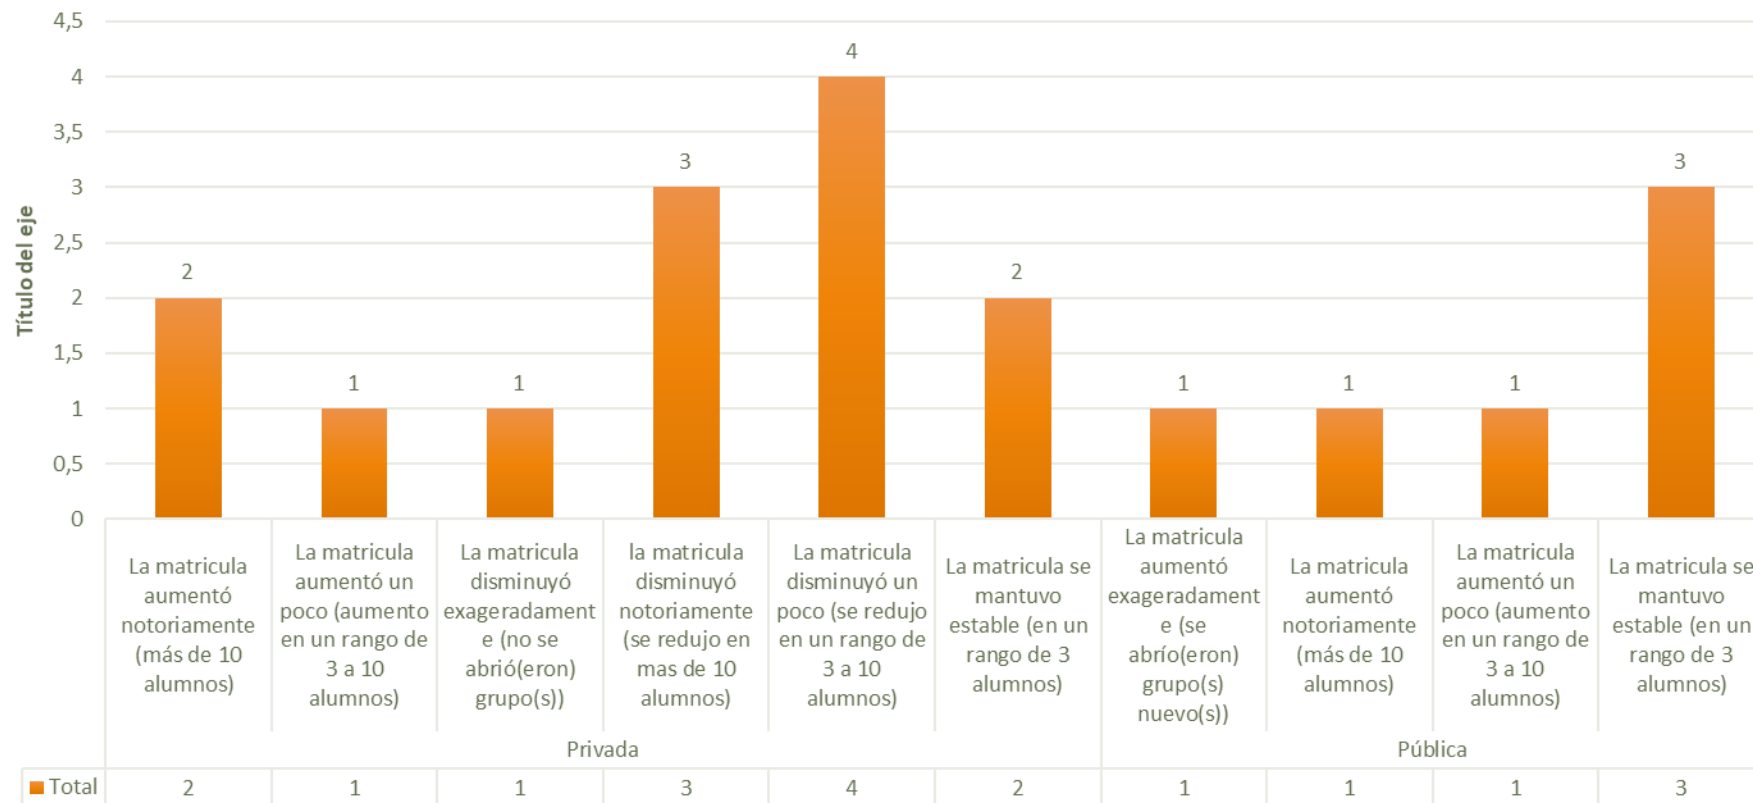

Nodo Suroccidente

REDIN

Red de Ingeniería Industrial
Del Sur Occidente

Total, alumnos matriculados en toda la carrera

Nodo Suroccidente

REDIN

Red de Ingeniería Industrial
Del Sur Occidente

Total, alumnos matriculados, primer semestre

Nodo Suroccidente

REDIN
Red de Ingeniería Industrial
Del Sur Occidente

Total, alumnos transferencia interna, externa y reintegros

Nodo Suroccidente

REDIN

Red de Ingeniería Industrial
Del Sur Occidente

Percepción primer semestre 2023 al compararlo con el primer semestre 2024

Nodo Suroccidente

REDIN

Red de Ingeniería Industrial
Del Sur Occidente

Percepción primer semestre 2023 al compararlo con el primer semestre 2024

Nodo Suroccidente

REDIN
Red de Ingeniería Industrial
Del Sur Occidente

Percepción del ingreso de estudiantes a primer semestre