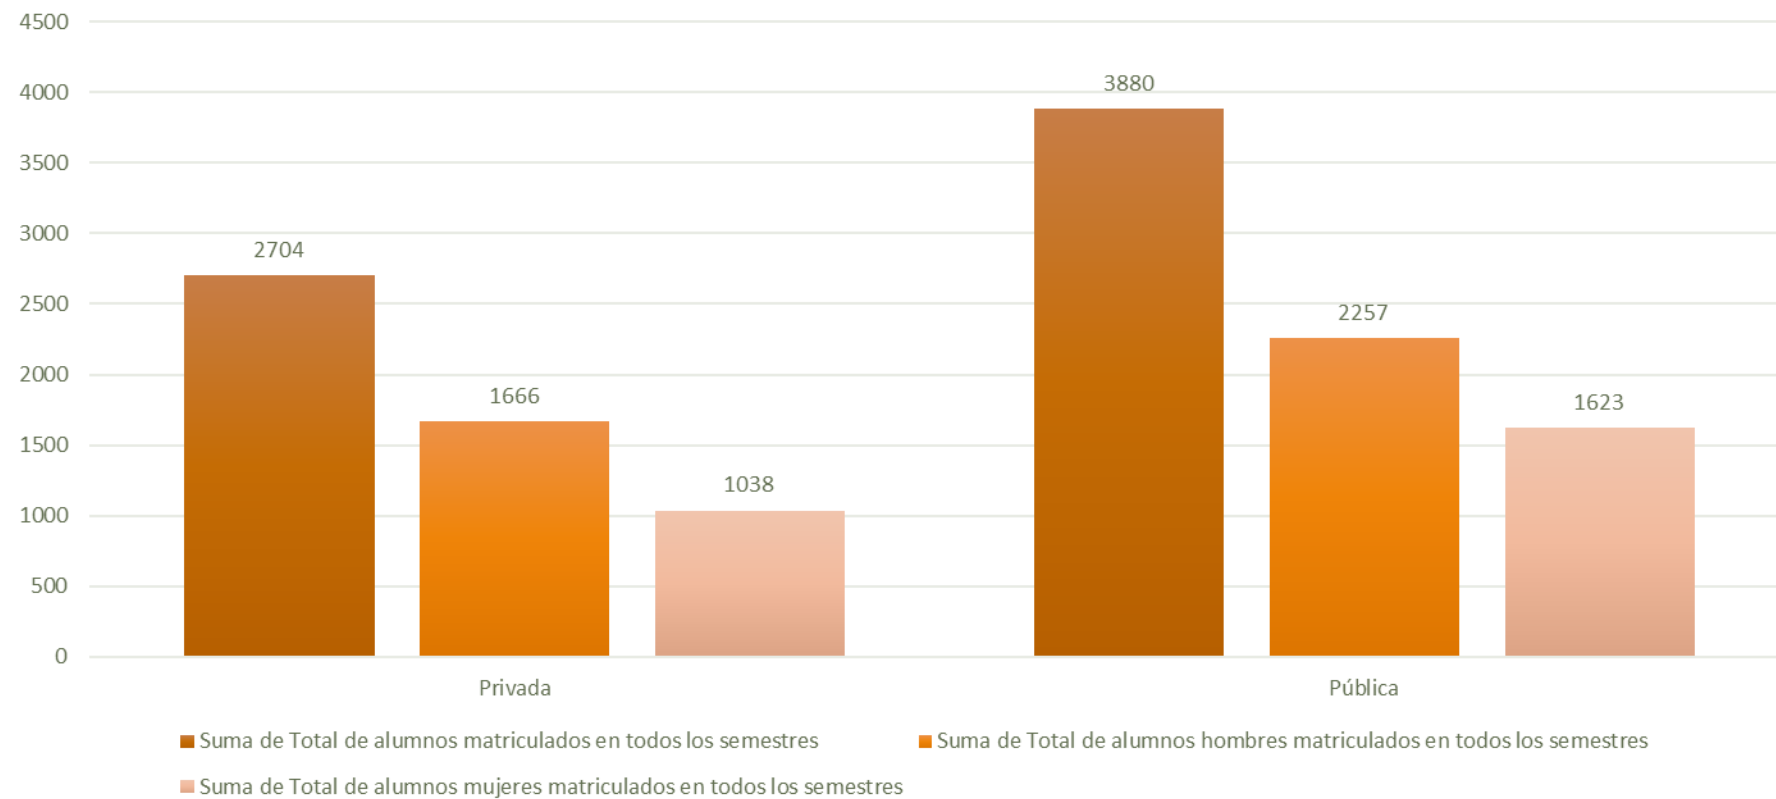

REDIN

Red de Ingeniería Industrial
Del Sur Occidente

Matrículas 2024-1

Una Mirada a las matrículas, primer periodo del año 2024

Nodo Suroccidente

REDIN

Red de Ingeniería Industrial
Del Sur Occidente

Total, programas según tipo de institución privadas, públicas

Nodo Suroccidente

REDIN

Red de Ingeniería Industrial
Del Sur Occidente

Total, programas por ubicación geográfica y tipo de institución

	Privada				Pública				
	Buga	Santander de Quilichao	Santiago de Cali	Popayán	Buga	Cauca - Valle y Nariño	Palmira	Santiago de Cali	Zarzal
■ Total	1	2	8	2	1	1	1	2	1

Nodo Suroccidente

REDIN

Red de Ingeniería Industrial
Del Sur Occidente

Total, alumnos matriculados en toda la carrera

Nodo Suroccidente

REDIN

Red de Ingeniería Industrial
Del Sur Occidente

Total, alumnos matriculados, primer semestre