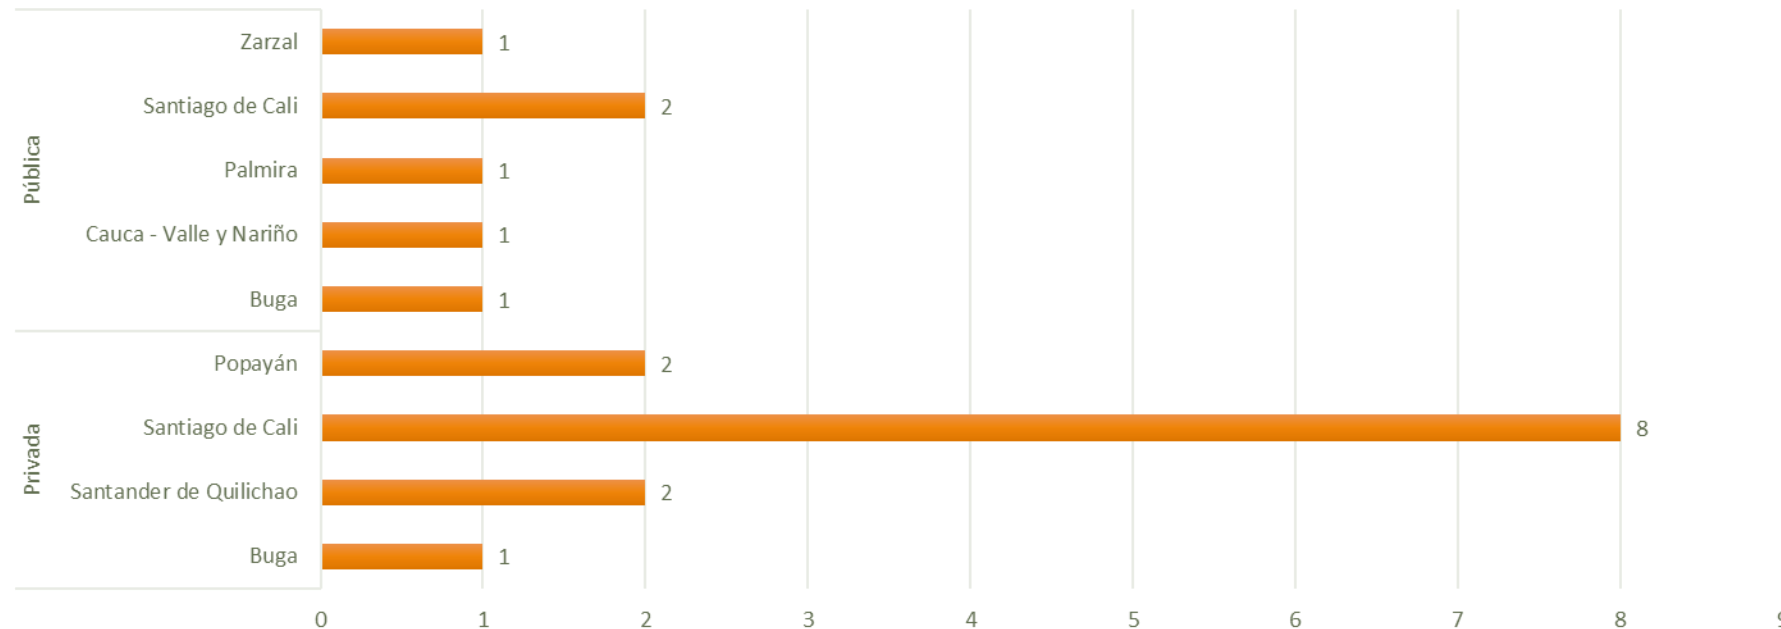

Privada				Pública				
	Buga	Santander de Quilichao	Santiago de Cali	Popayán	Buga	Cauca - Valle y Nariño	Palmira	Santiago de Cali	Zarzal
■ Total	1	2	8	2	1	1	1	2	1