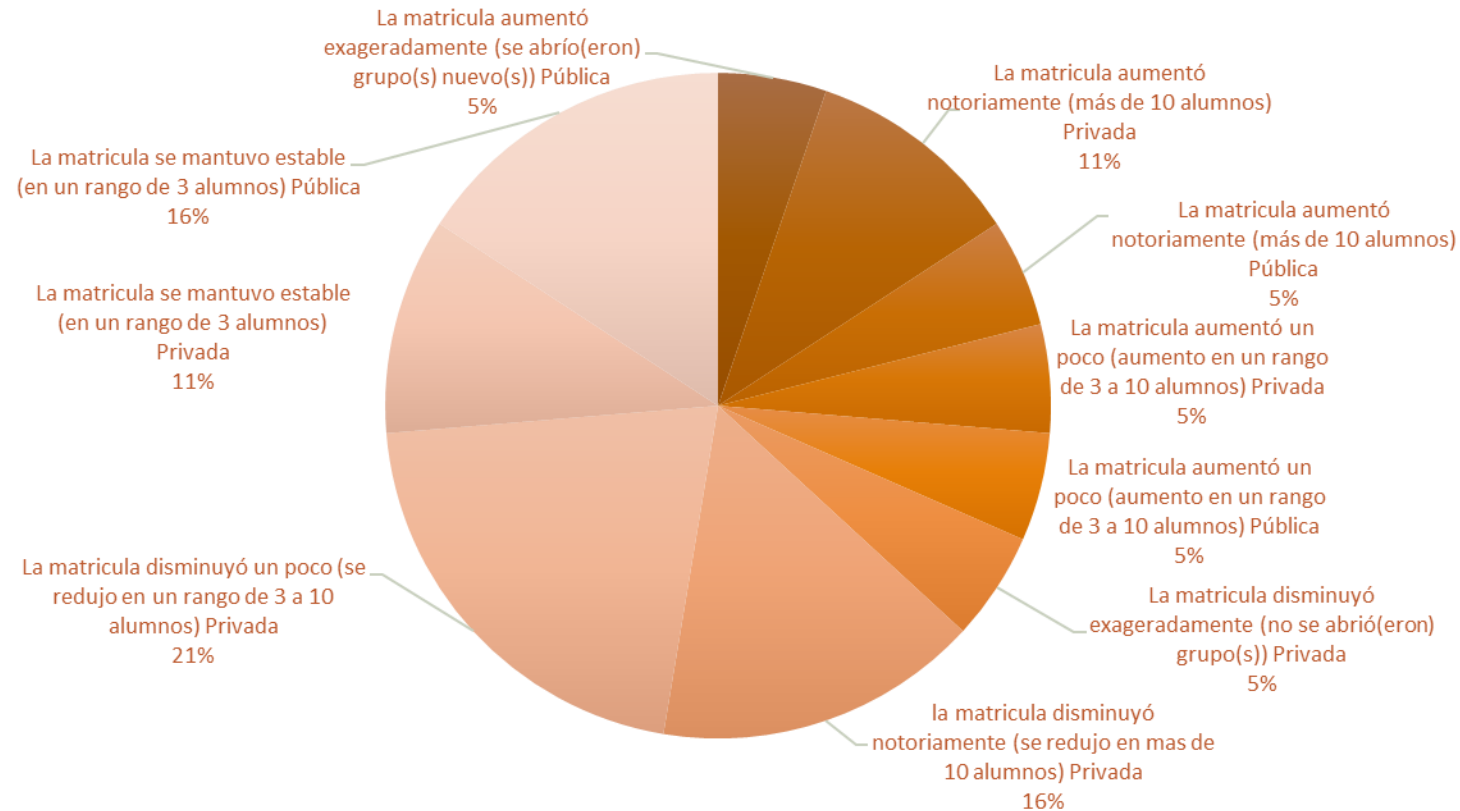

Nodo Suroccidente

REDIN

Red de Ingeniería Industrial
Del Sur Occidente

Total, alumnos matriculados en toda la carrera

Nodo Suroccidente

REDIN

Red de Ingeniería Industrial
Del Sur Occidente

Total, alumnos matriculados, primer semestre

Nodo Suroccidente

REDIN
Red de Ingeniería Industrial
Del Sur Occidente

Total, alumnos transferencia interna, externa y reintegros

Nodo Suroccidente

REDIN

Red de Ingeniería Industrial
Del Sur Occidente

Percepción primer semestre 2023 al compararlo con el primer semestre 2024

Nodo Suroccidente

REDIN

Red de Ingeniería Industrial
Del Sur Occidente

Percepción primer semestre 2023 al compararlo con el primer semestre 2024

Nodo Suroccidente

REDIN
Red de Ingeniería Industrial
Del Sur Occidente

Percepción del ingreso de estudiantes a primer semestre